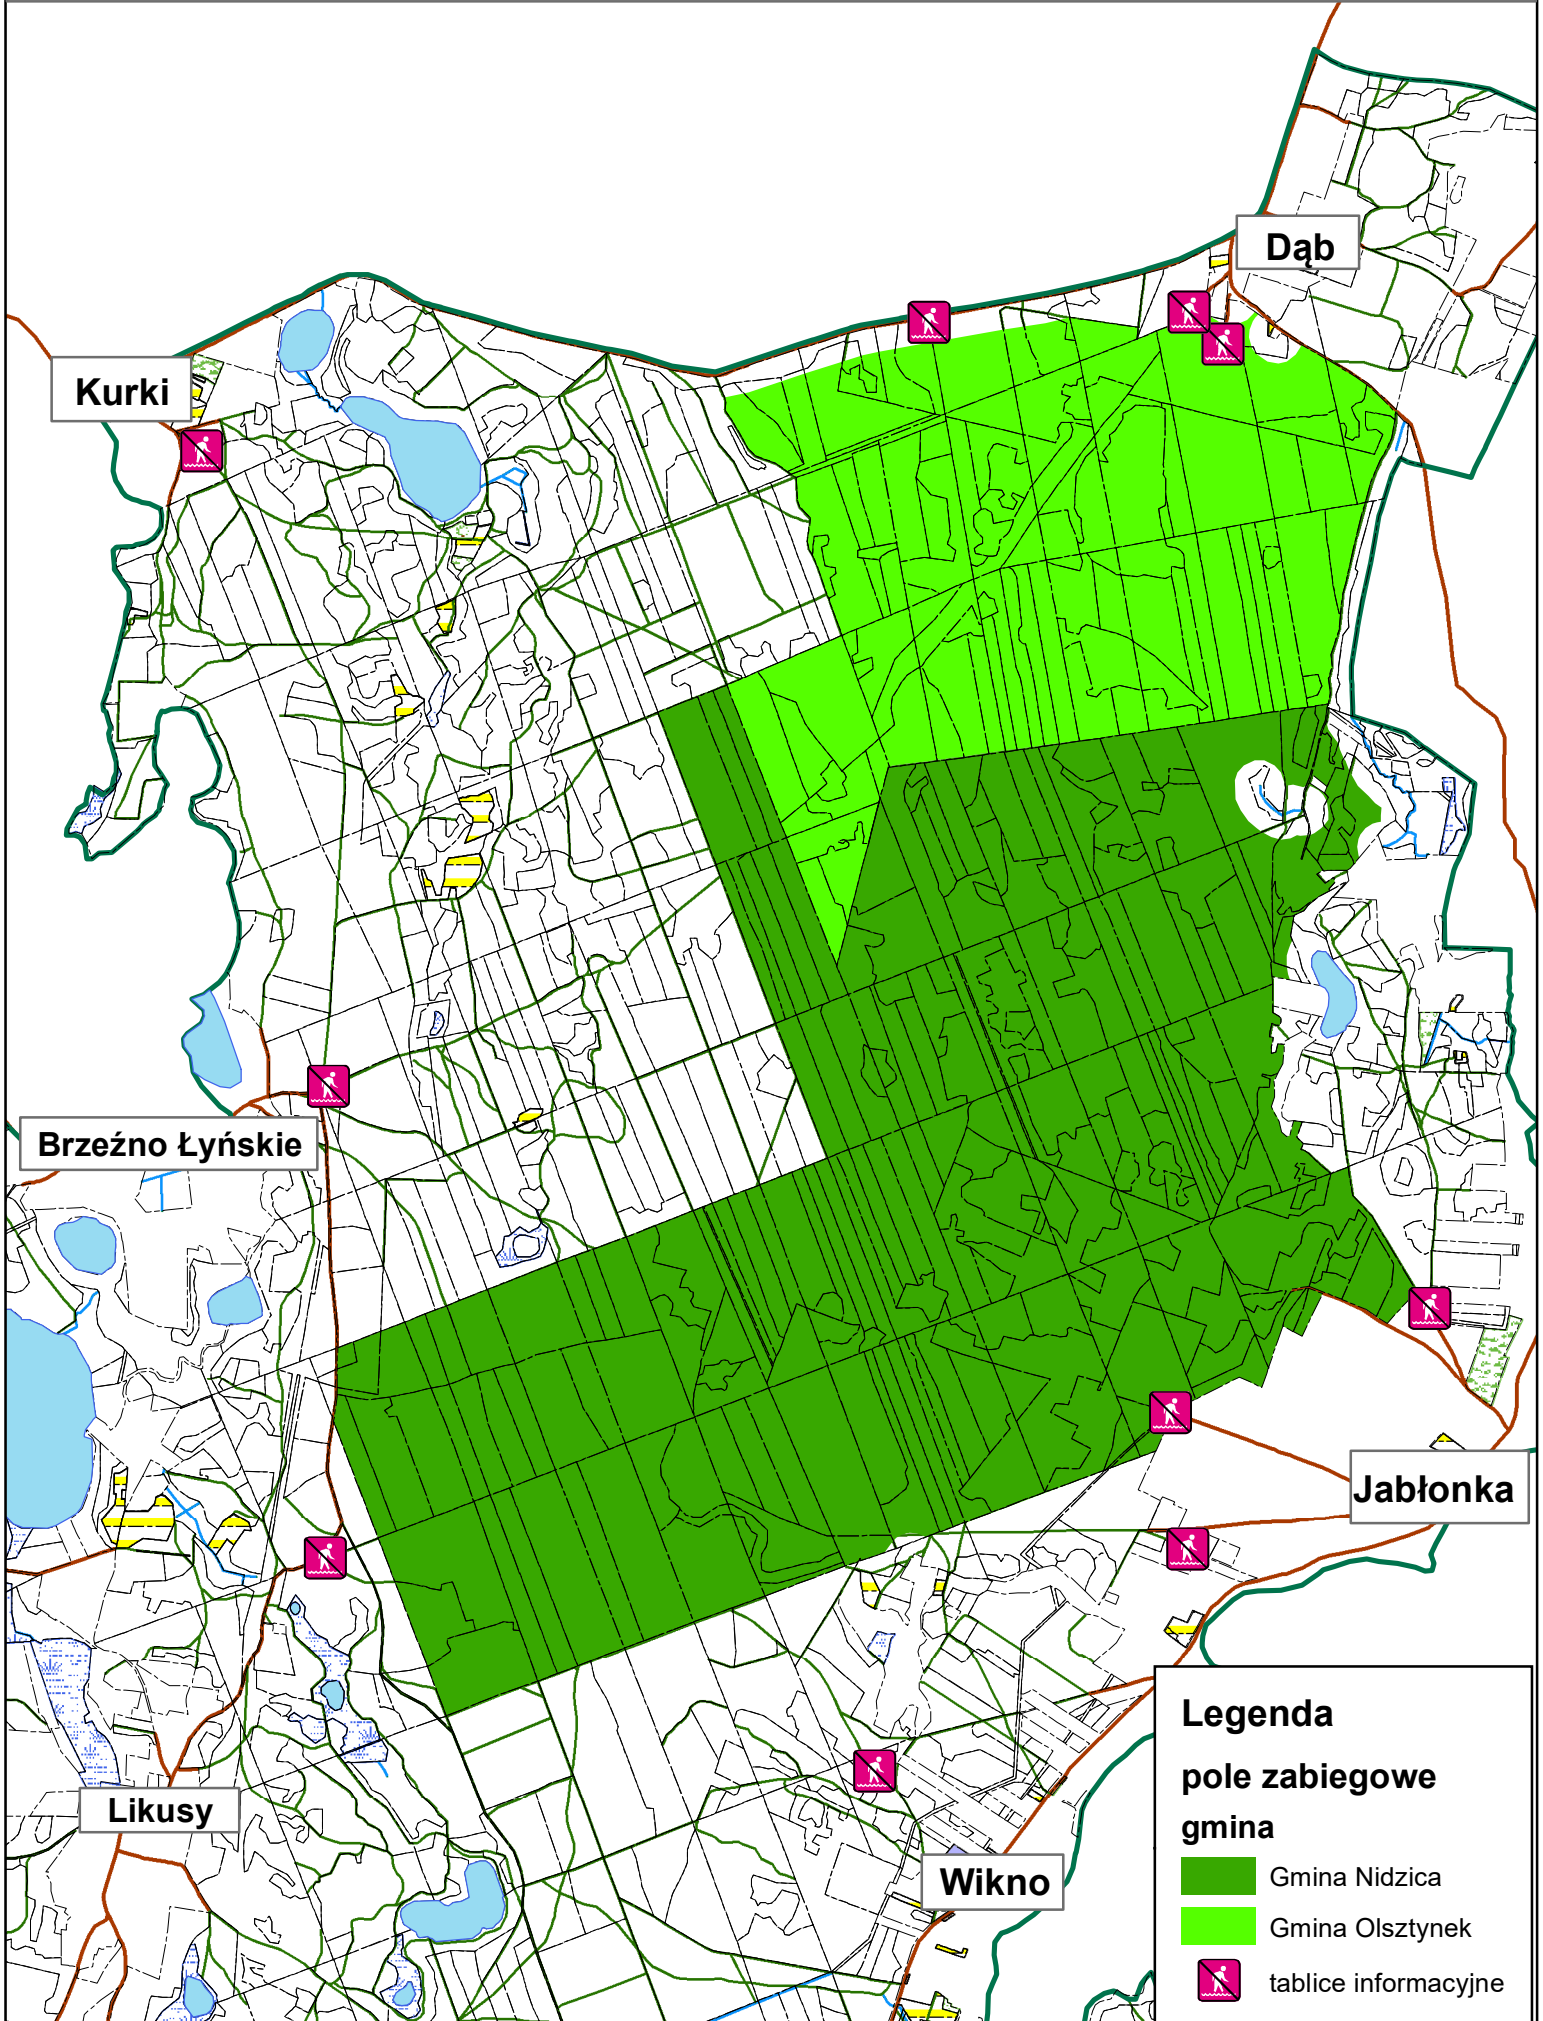

MAPA ZABIEGÓW AGROLOTNICZYCH 2019 NADLEŚNICTWO NIDZICA

N
1:30 000

Legenda

pole zabiegowe

gmina

-  Gmina Nidzica
-  Gmina Olsztynek
-  tablice informacyjne