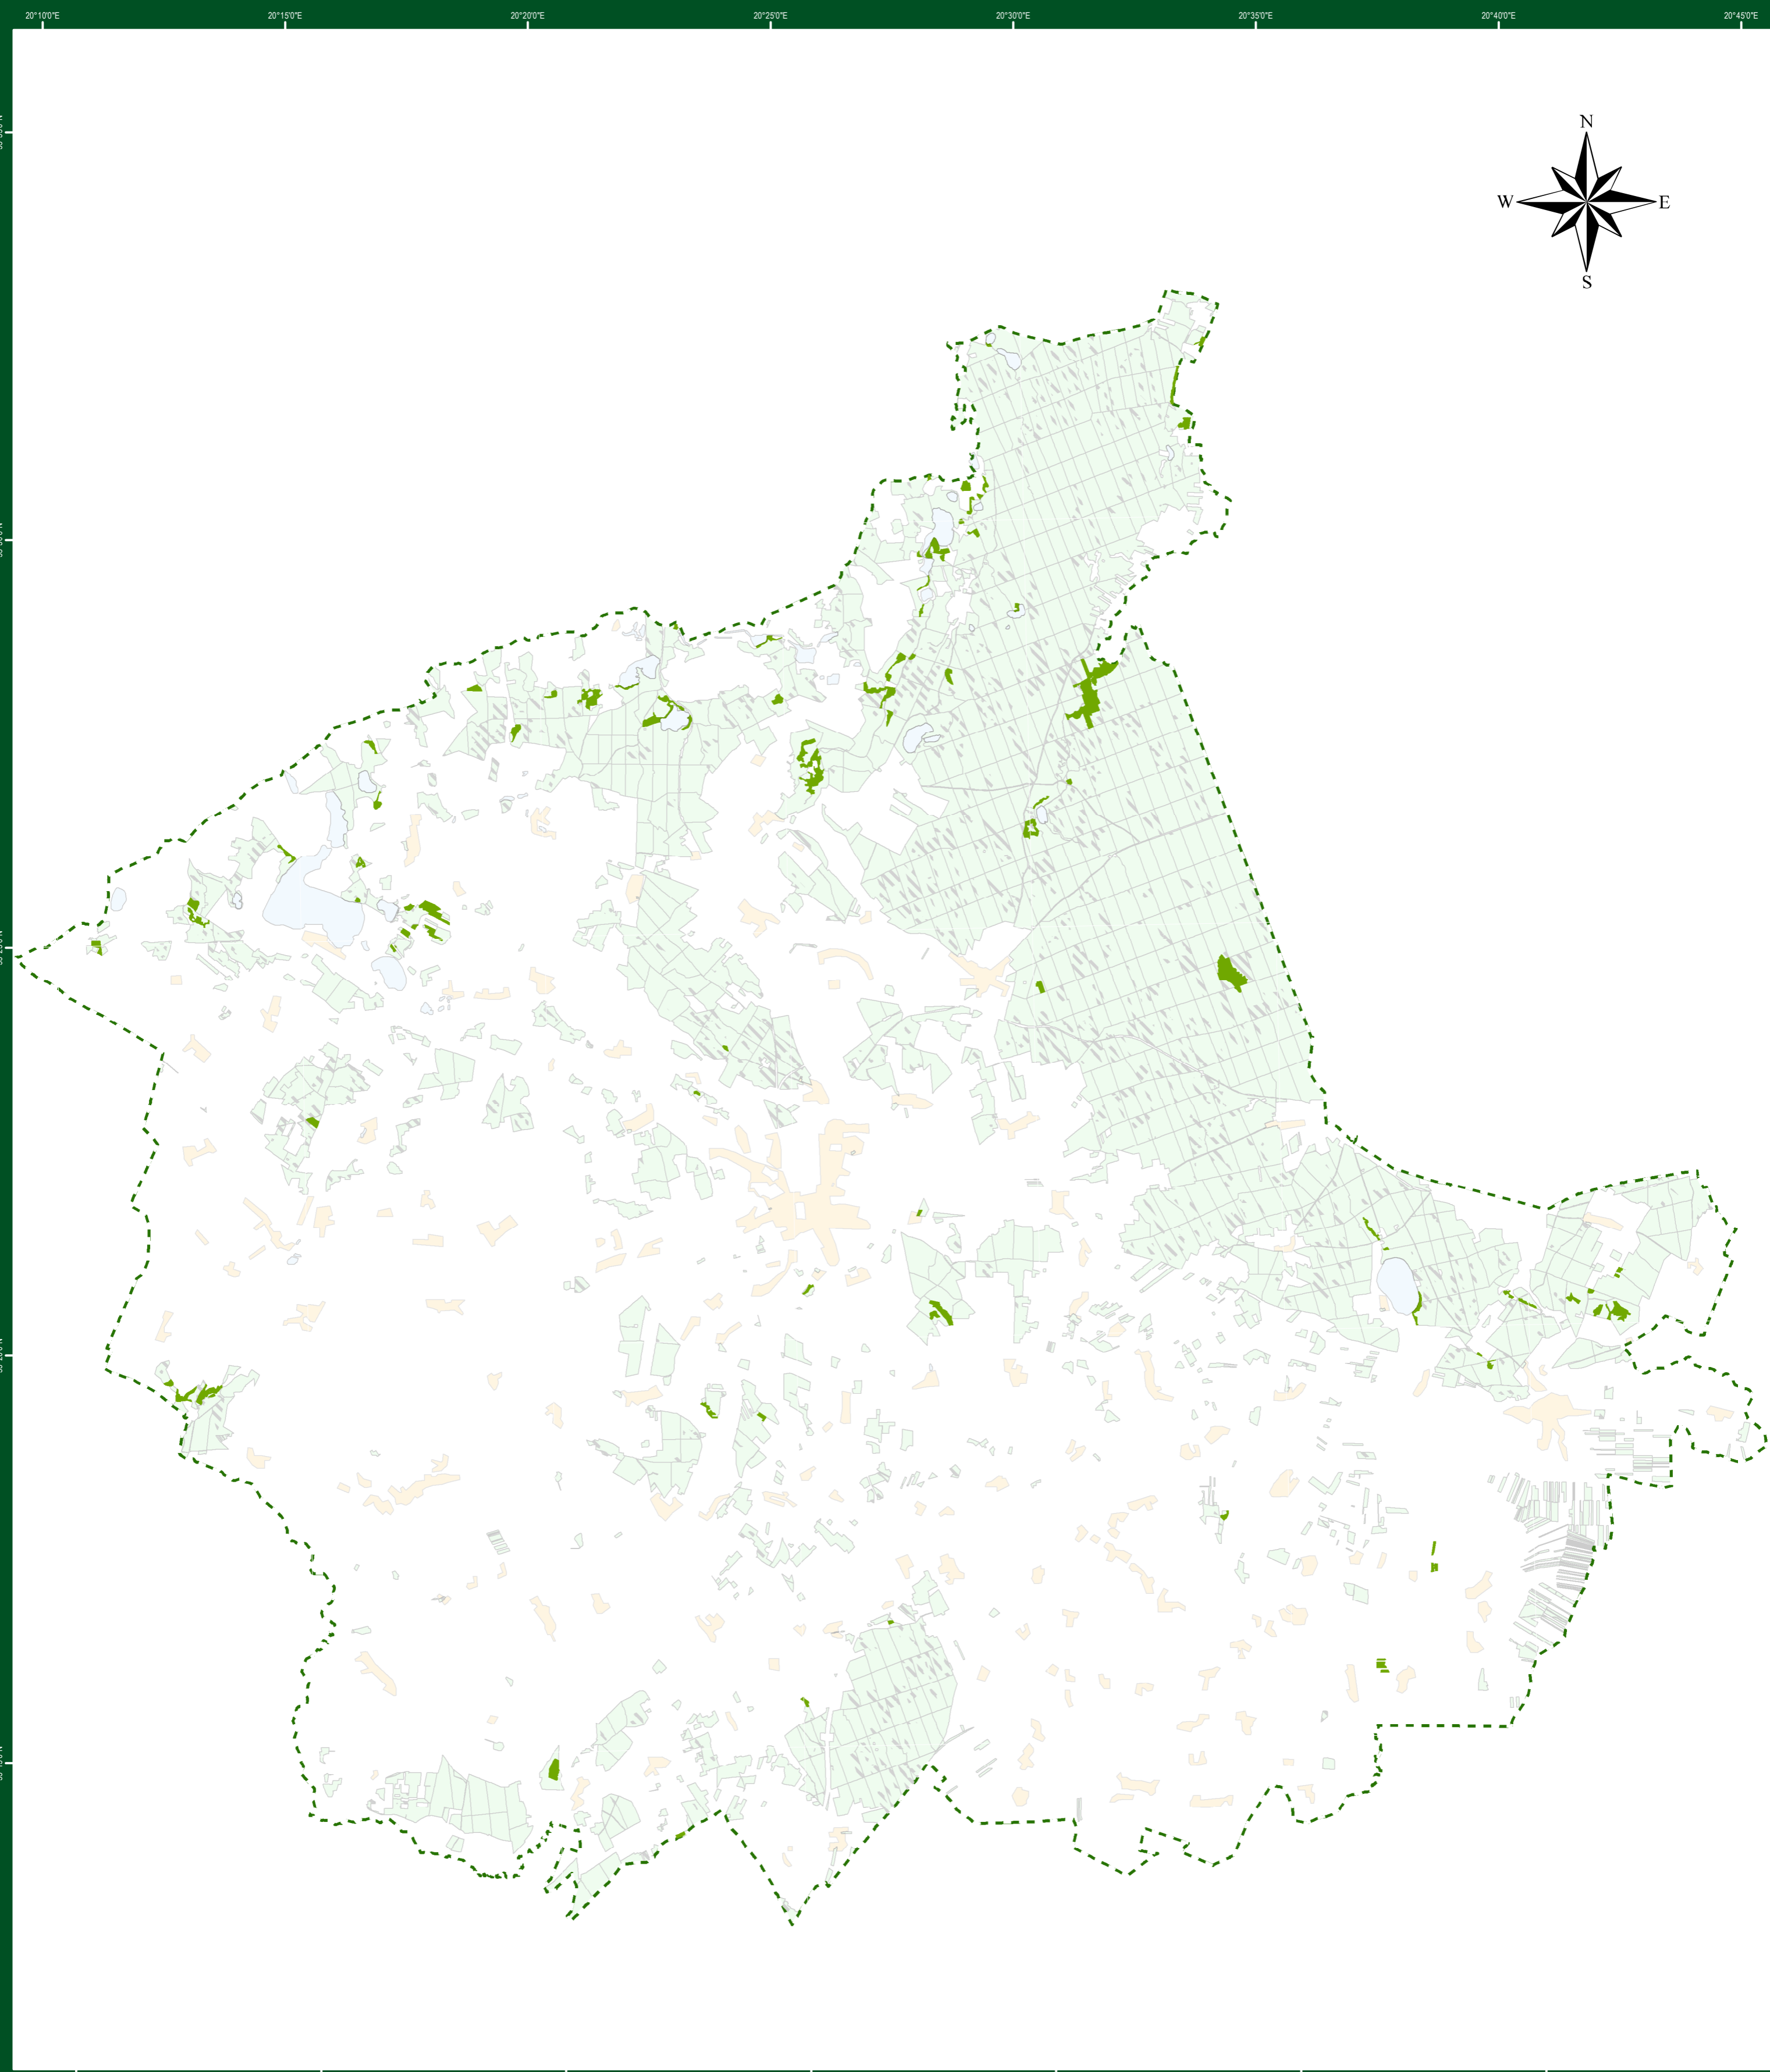

MAPA LASÓW O SZCZEGÓLNYCH WALORACH PRZYRODNICZYCH HCVF KATEGORII 3.2. NADLEŚNICTWO NIDZICA RDLP OLSZTYN

Źródła:
Nadleśnictwo Nidzica(LMN)
@autorzy OpenStreetMap (openstreetmap.org)
licencja CC-BY-SA 2.0
Układ współrzędnych: PL-1992
Siatka: WGS 84
Stan aktualności: 22.06.2020

- JEZIORO
- MIEJSCOW
- HCVF_3_2
- pow. w użytł. rębny
- granice nadleśnictwa
- grunty w zarządł. LP