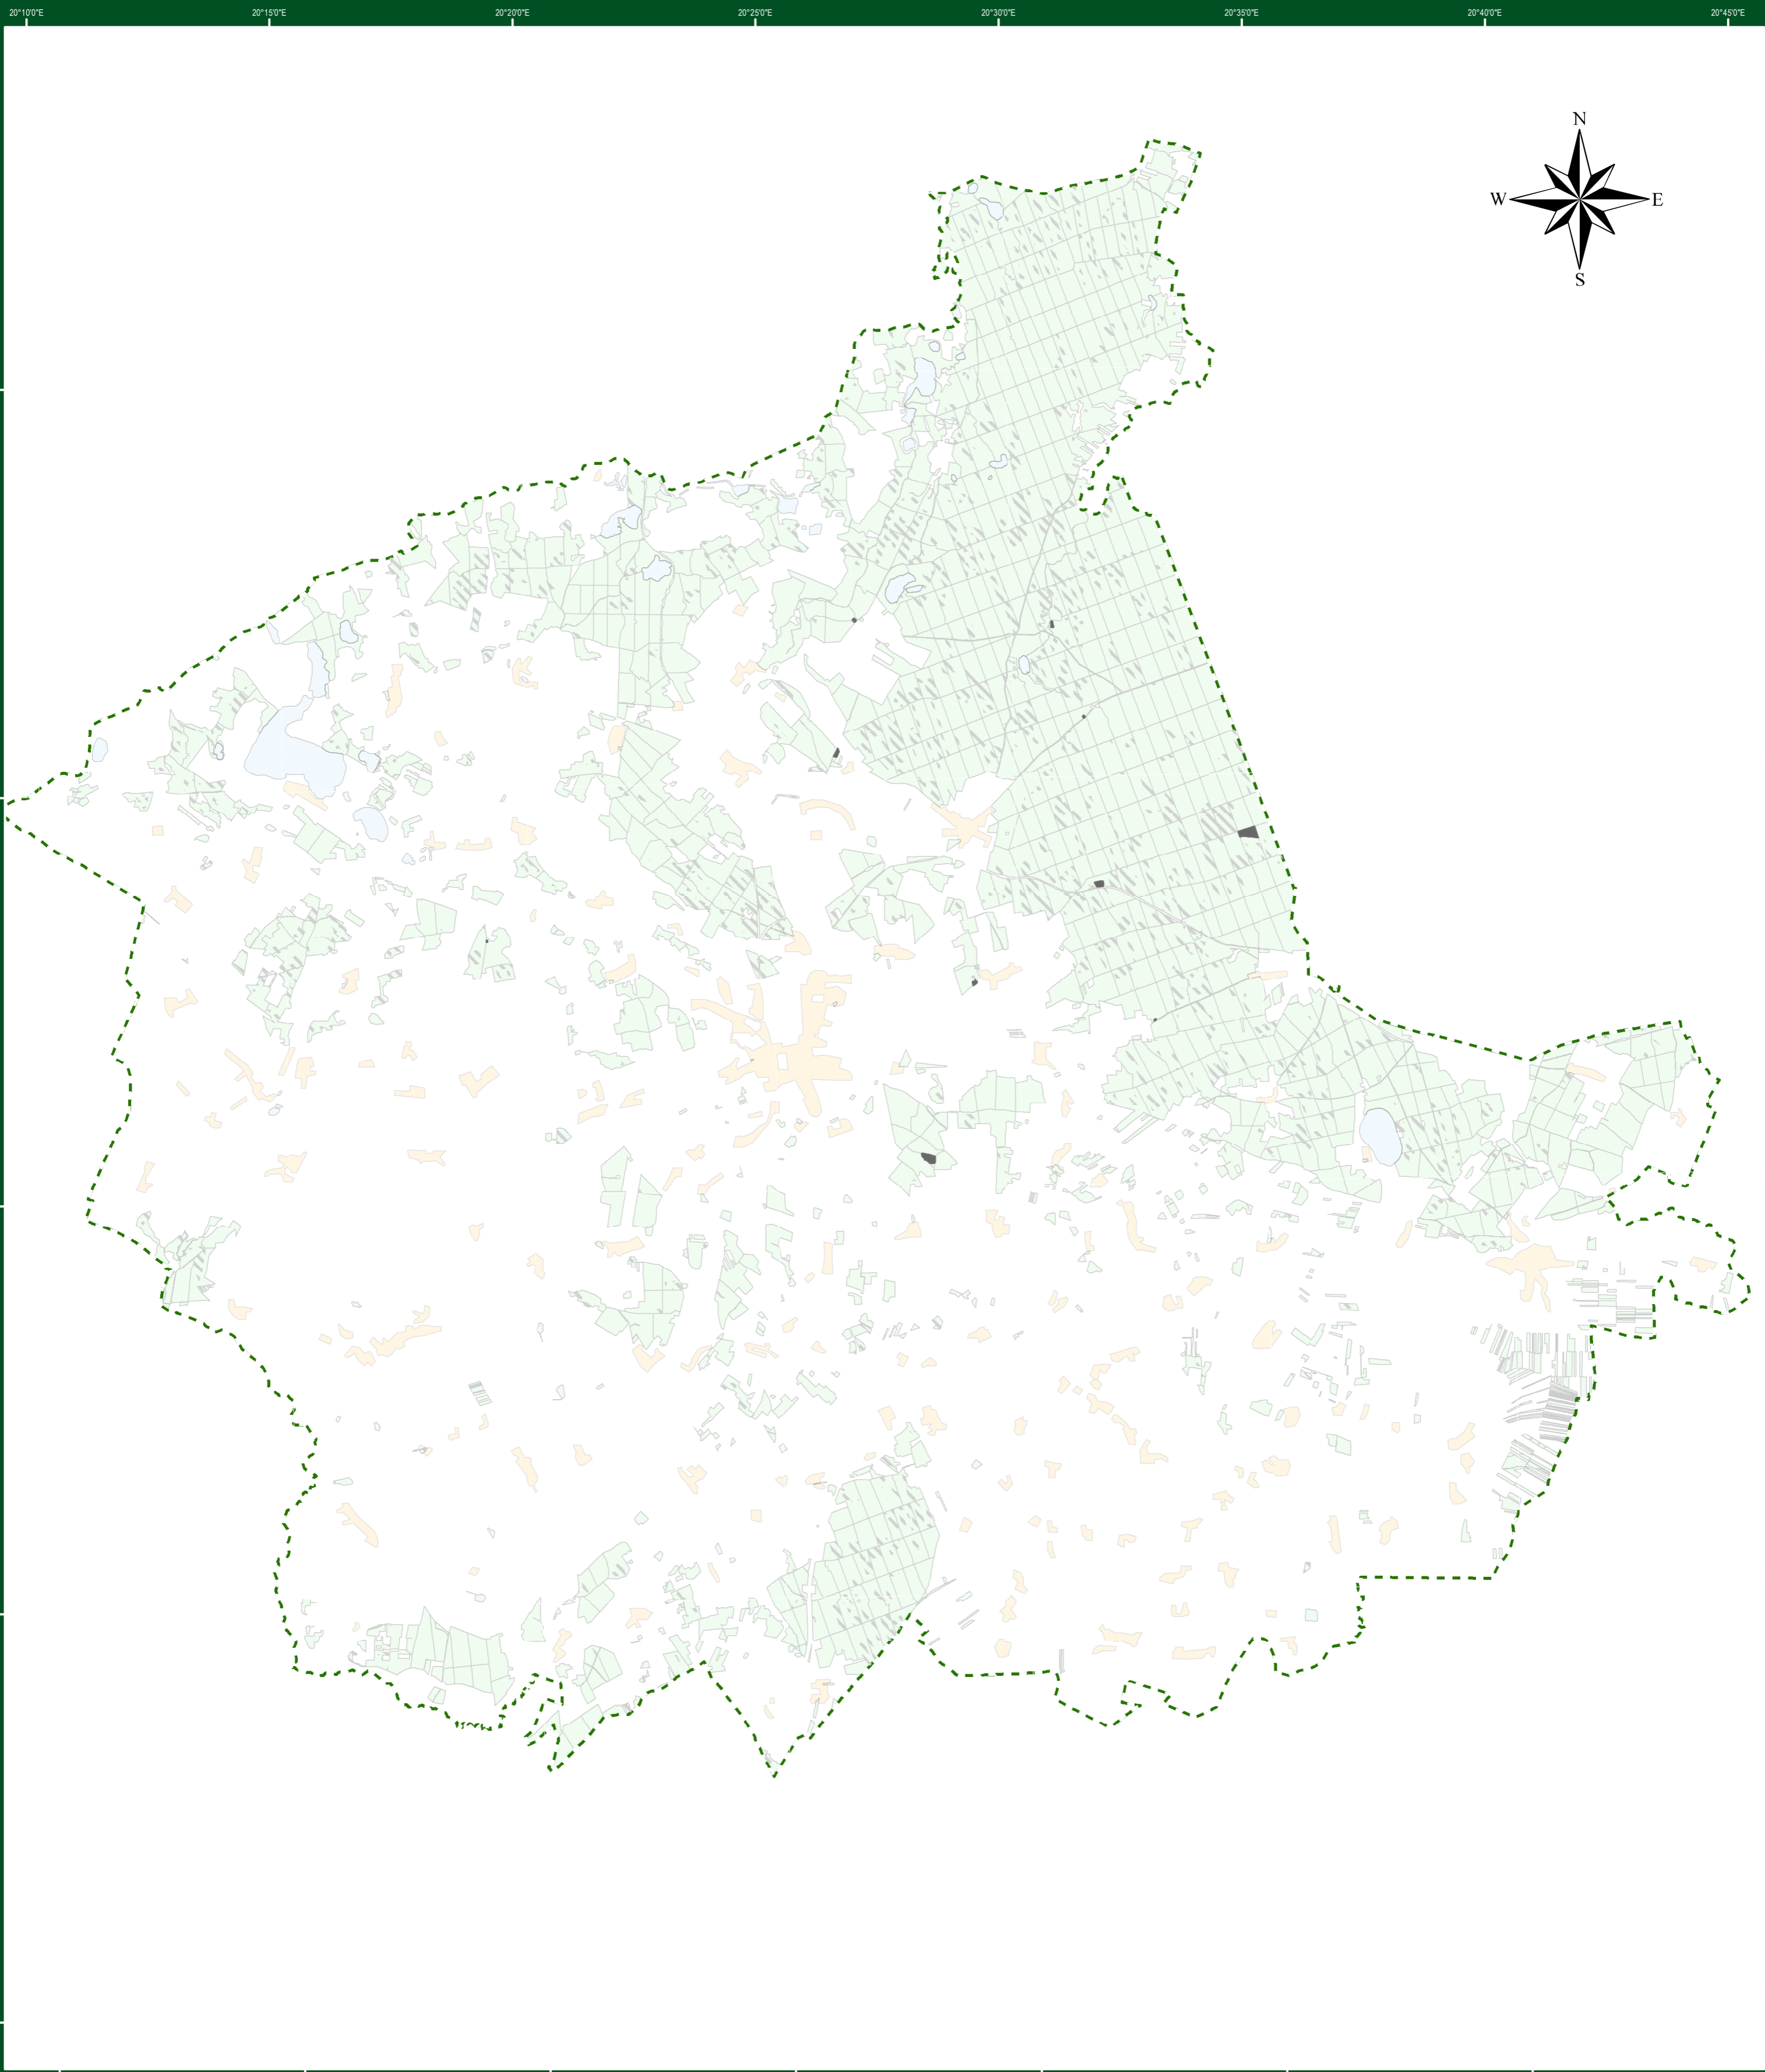

Załącznik nr 1.7. **MAPA LASÓW O SZCZEGÓLNYCH WALORACH PRZYRODNICZYCH**
HCVF KATEGORII 6.
NADLEŚNICTWO NIDZICA
RDLP OLSZTYN

Źródła:
Nadleśnictwo Nidzica(LMN)
@autorzy OpenStreetMap (openstreetmap.org)
licencja CC-BY-SA 2.0
Układ współrzędnych: PL-1992
Siatka: WGS 84
Stan aktualności: 22.06.2020

-  JEZIORO
-  MIEJSCOW
-  HCVF_6
-  pow. w użytł. rębny
-  granice nadleśnictwa
-  grunty w zarządzie LP